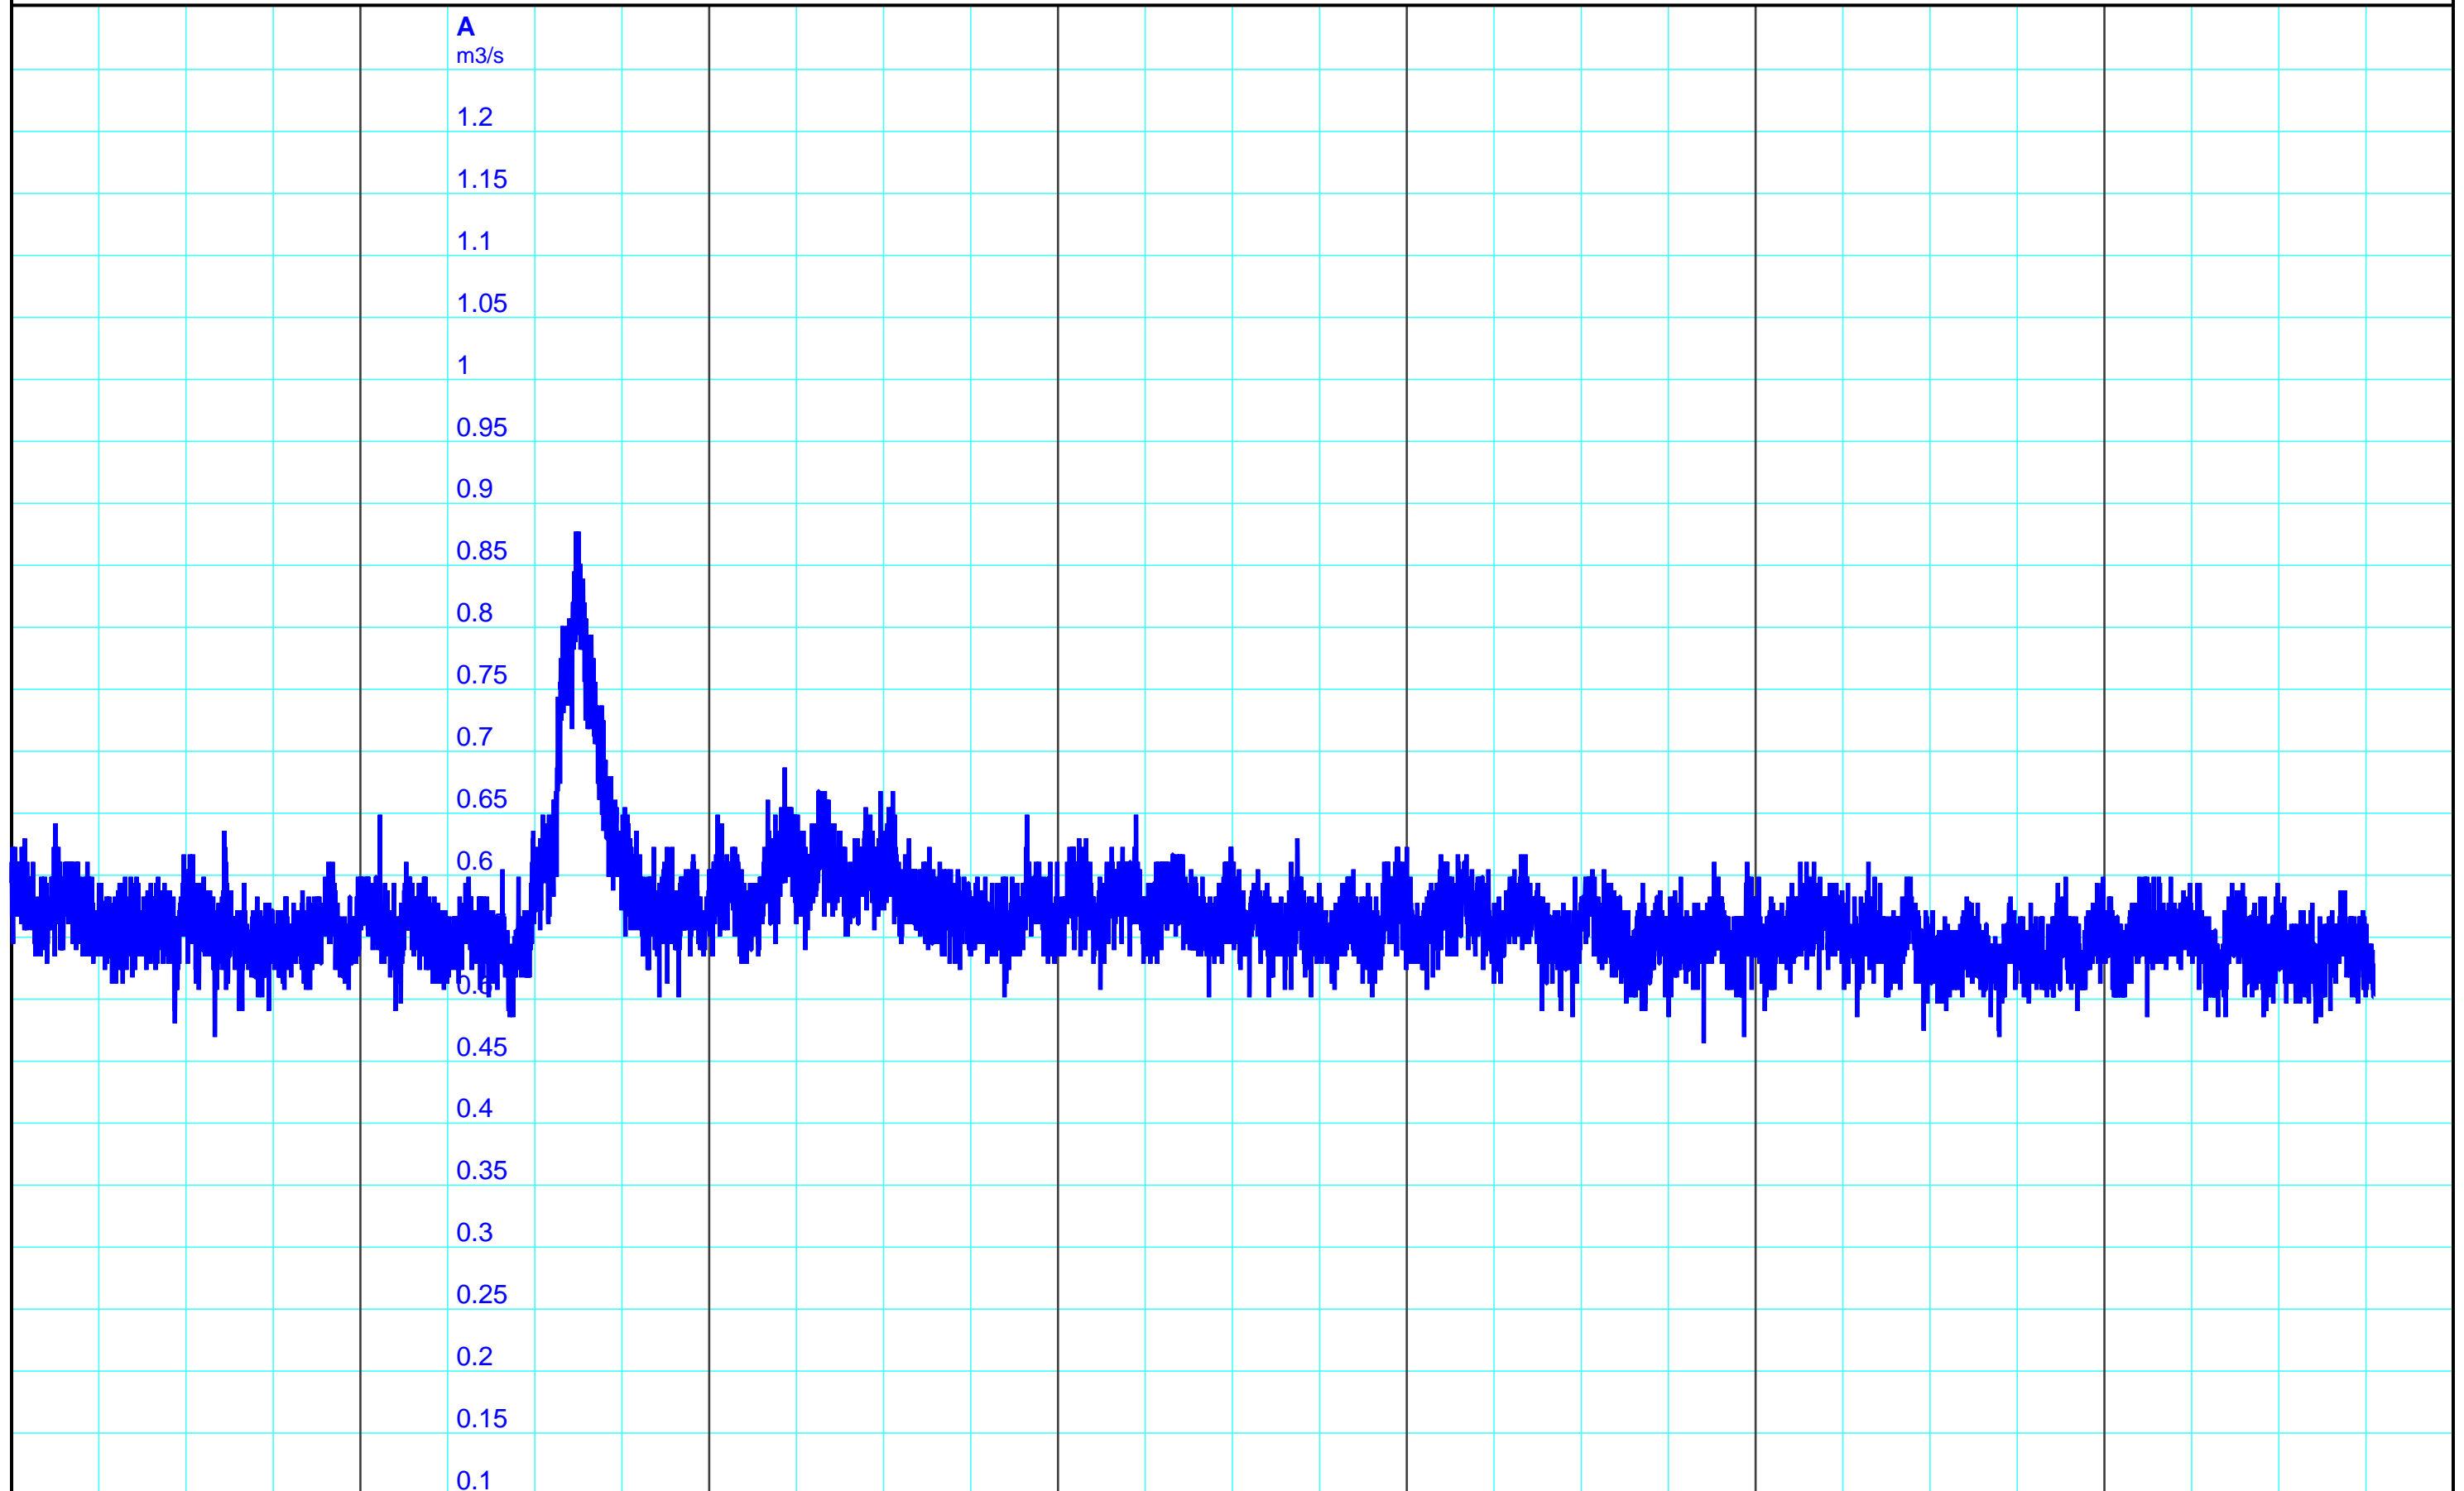

Mi 18.11.2020
12:00

Do 19.11.2020
12:00

Fr 20.11.2020
12:00

Sa 21.11.2020
12:00

So 22.11.2020
12:00

Mo 23.11.2020
12:00

Di 24.11.2020
12:00

AWA Amt für Wasser und Abfall
OED Office des eaux et des déchets
Reiterstrasse 11
3011 Bern
© AWA Amt für Wasser und Abfall 2014

A — A086 10 13 Abfluss m³/s/Chise, Freimettigen, ARA

provisorische Daten
Données provisoires

Kleinere Lücken sind nicht dargestellt.

Wochenganglinie
Chiese, Freimettigen

24.11.2020

HydroPro™ Grafik