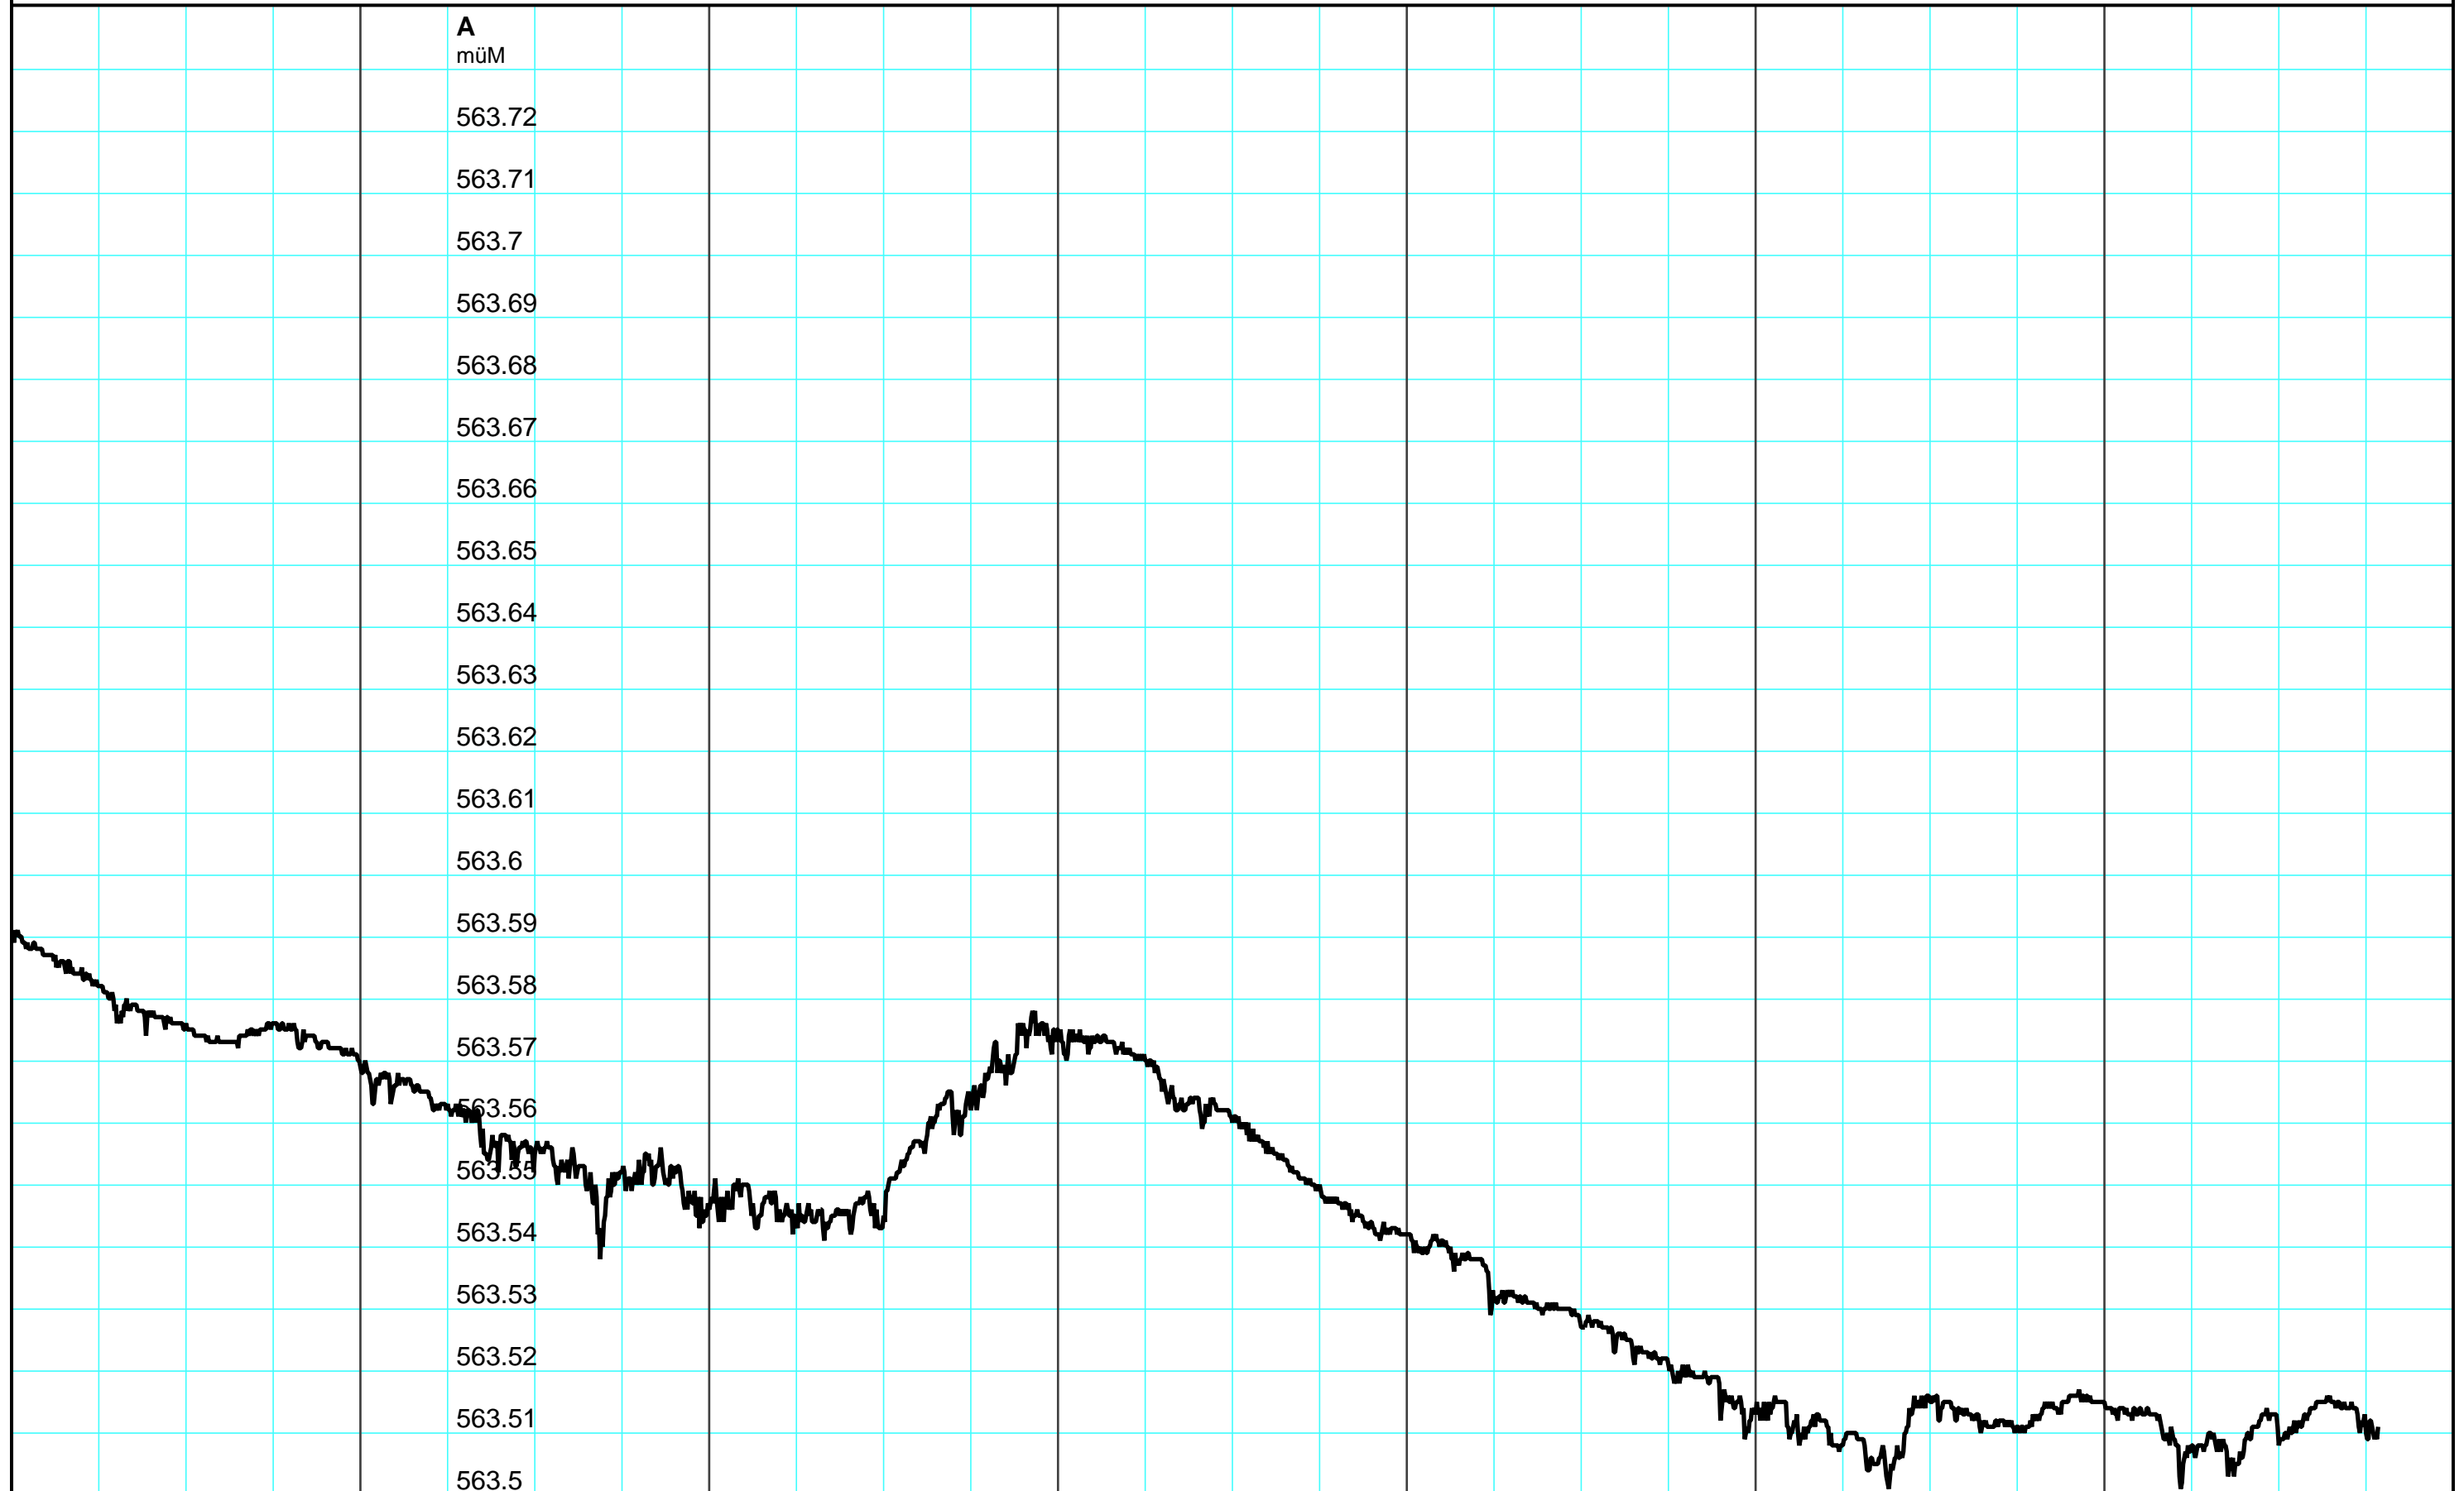

Mi 18.11.2020  
12:00

Do 19.11.2020  
12:00

Fr 20.11.2020  
12:00

Sa 21.11.2020  
12:00

So 22.11.2020  
12:00

Mo 23.11.2020  
12:00

Di 24.11.2020  
12:00

AWA Amt für Wasser und Abfall  
OED Office des eaux et des déchets  
Reiterstrasse 11  
3011 Bern  
© AWA Amt für Wasser und Abfall 2014

A — W002 02 01 Pegel müM/Brienzersee, Iseltwald

provisorische Daten  
Données provisoires

Kleinere Lücken sind nicht dargestellt.

**Wochenganglinie  
Brienzersee, Iseltwald U**

24.11.2020

HydroPro™ Grafik