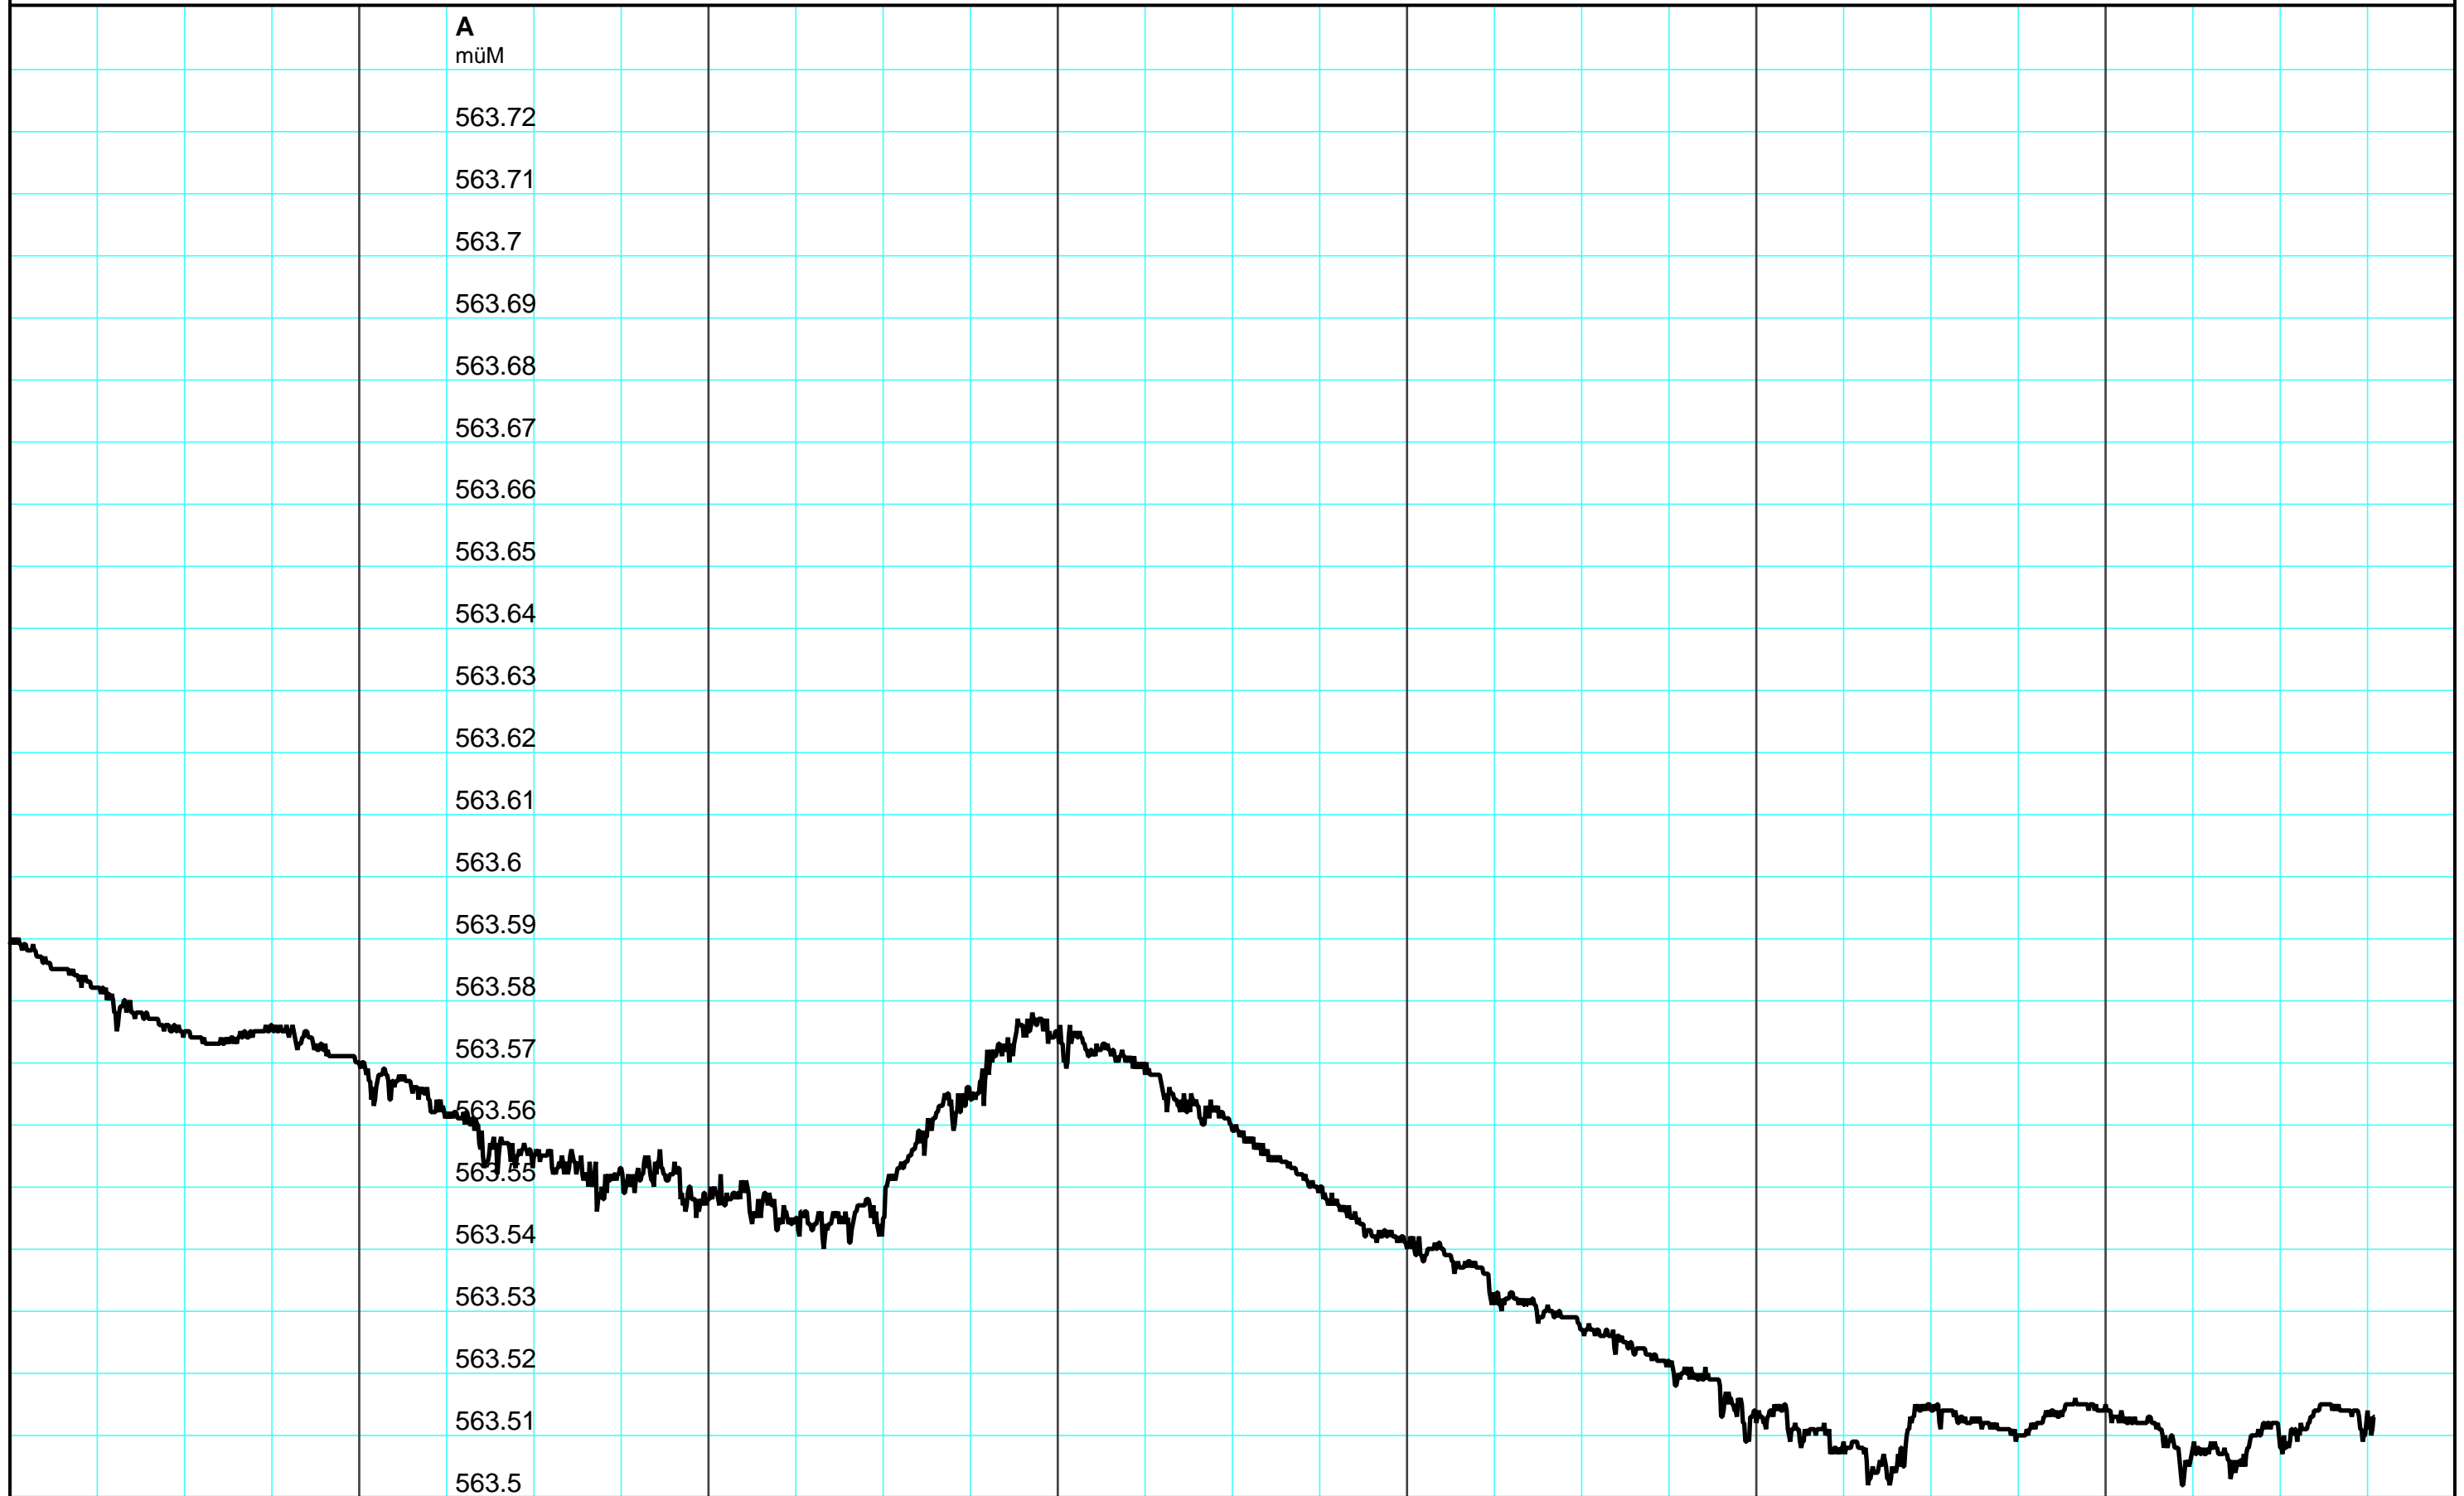

Mi 18.11.2020
12:00

Do 19.11.2020
12:00

Fr 20.11.2020
12:00

Sa 21.11.2020
12:00

So 22.11.2020
12:00

Mo 23.11.2020
12:00

Di 24.11.2020
12:00

AWA Amt für Wasser und Abfall
OED Office des eaux et des déchets
Reiterstrasse 11
3011 Bern
© AWA Amt für Wasser und Abfall 2014

A — W002 02 00 Pegel müM/Brienzersee, Iseltwald

provisorische Daten
Données provisoires

Kleinere Lücken sind nicht dargestellt.

**Wochenganglinie
Brienzersee, Iseltwald O**

24.11.2020

HydroPro™ Grafik