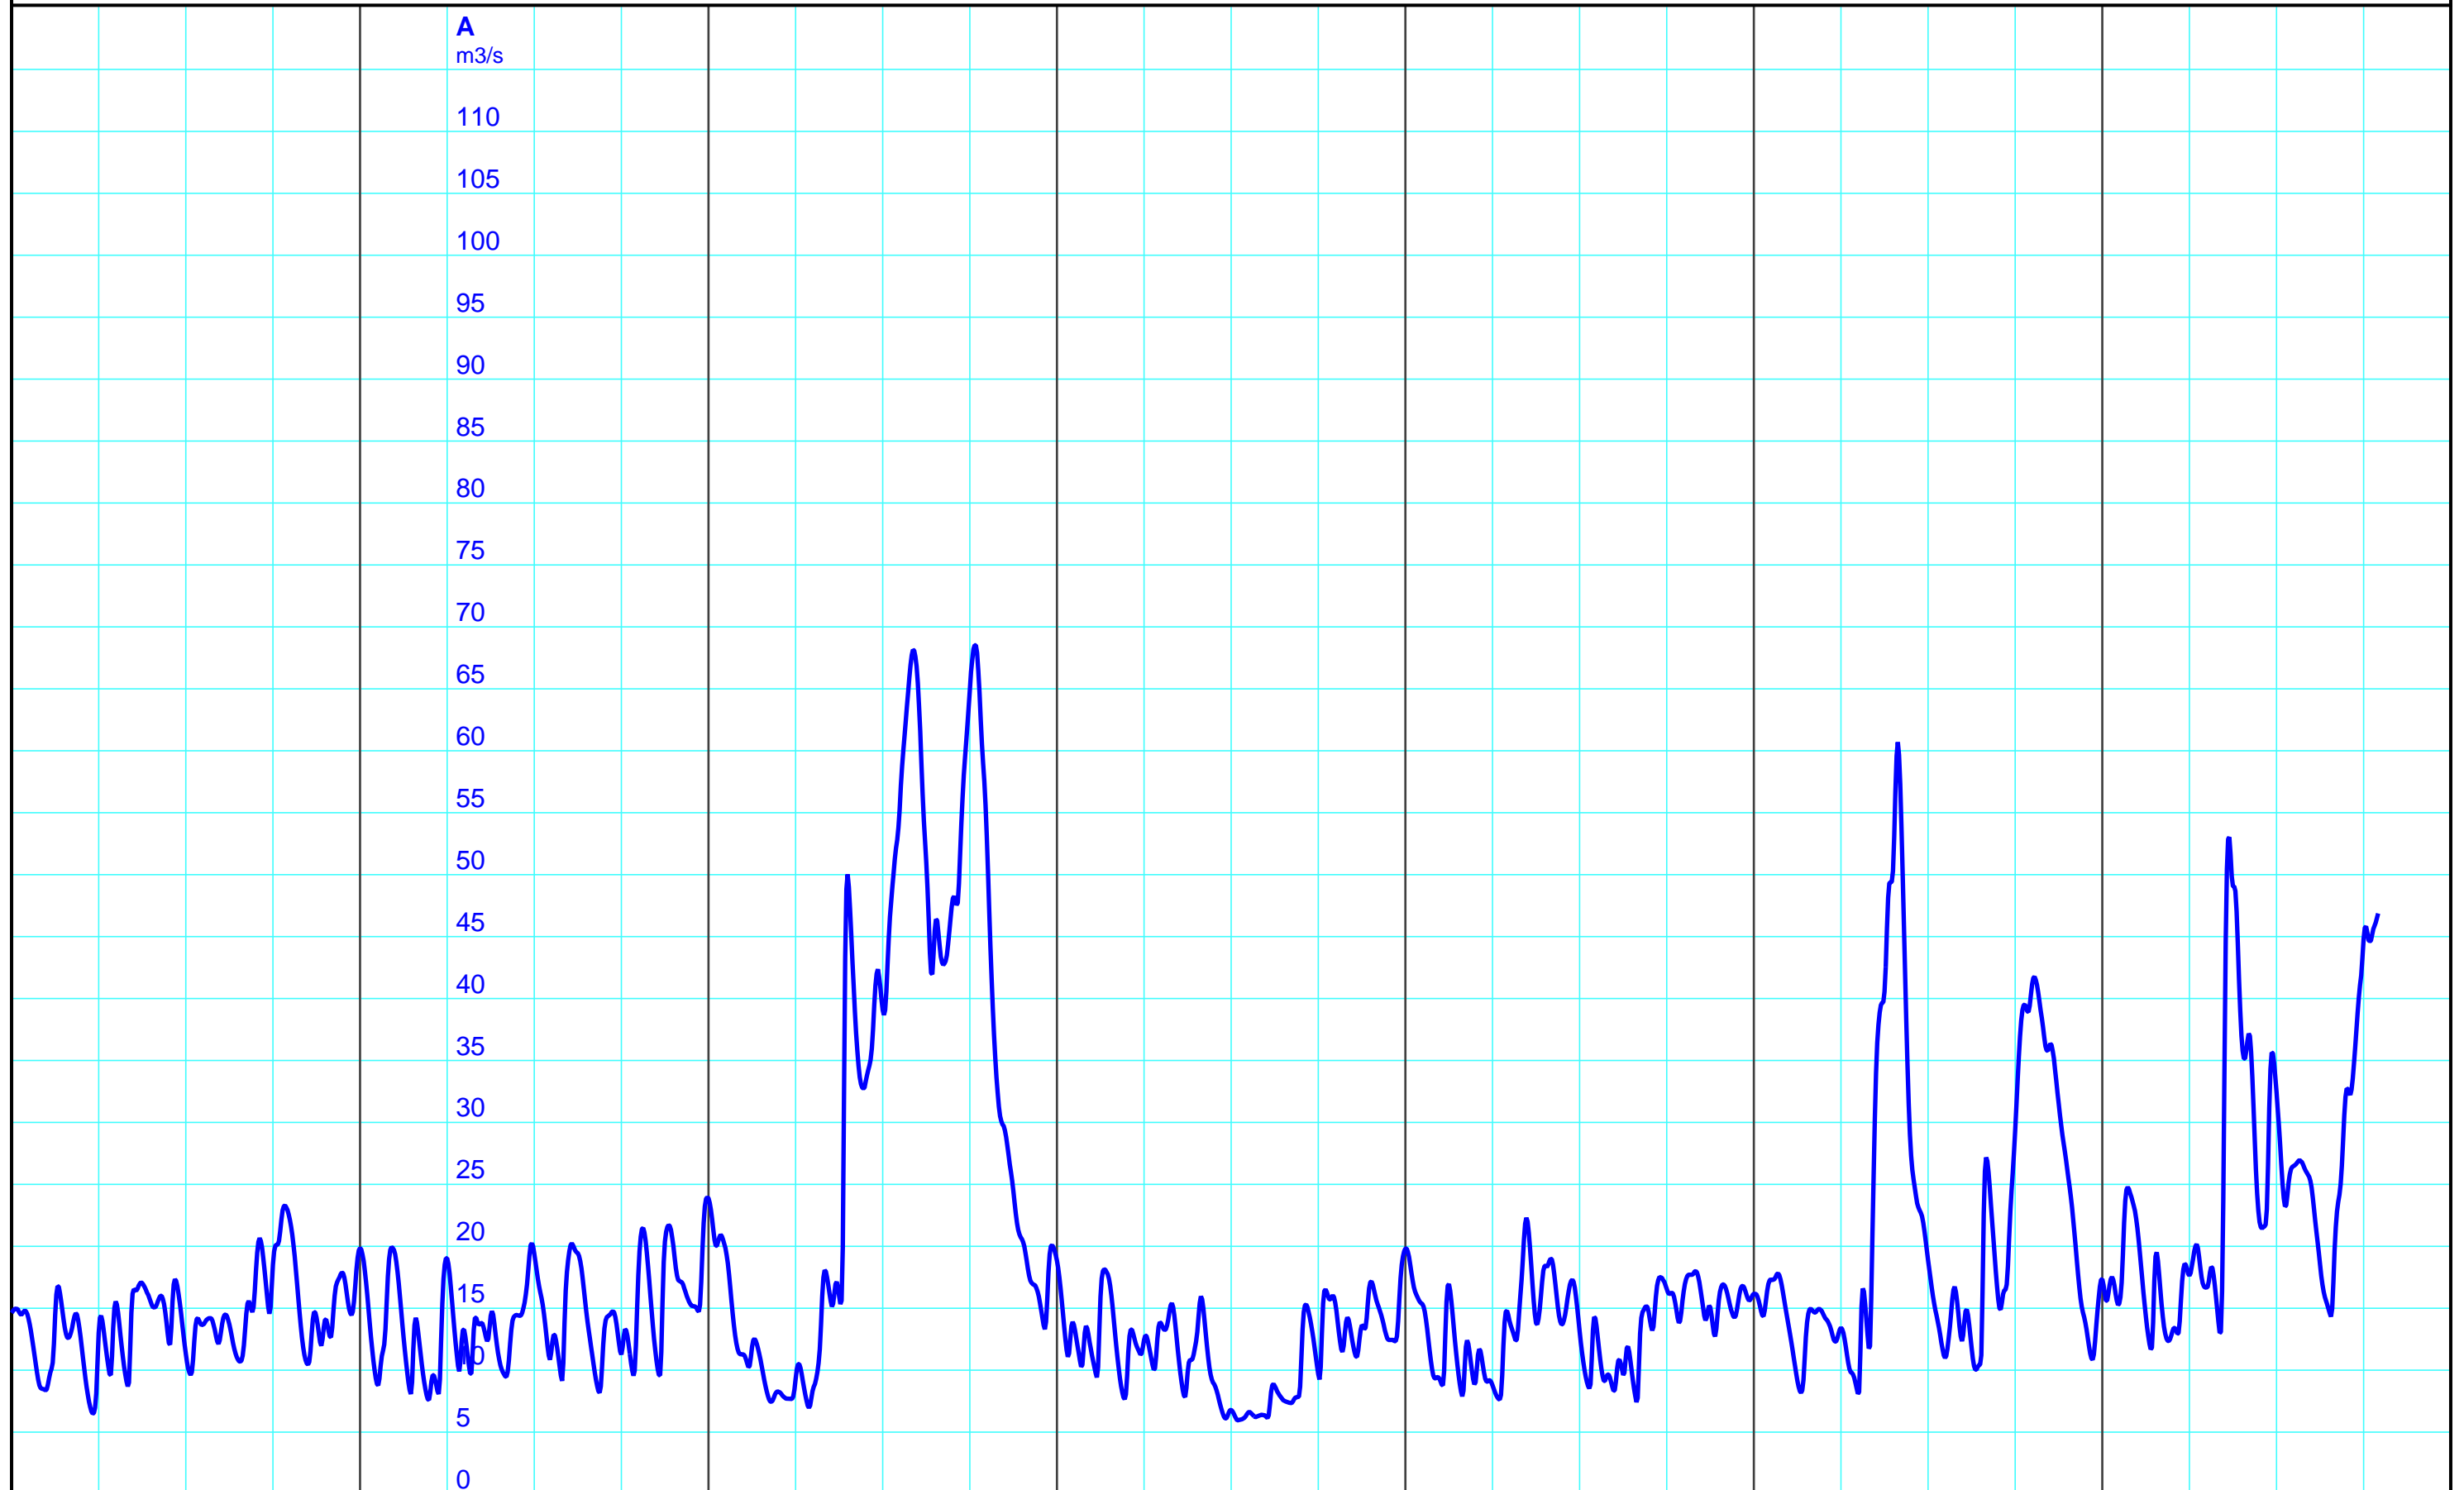

Mi 18.11.2020
12:00

Do 19.11.2020
12:00

Fr 20.11.2020
12:00

Sa 21.11.2020
12:00

So 22.11.2020
12:00

Mo 23.11.2020
12:00

Di 24.11.2020
12:00

AWA Amt für Wasser und Abfall
OED Office des eaux et des déchets
Reiterstrasse 11
3011 Bern
© AWA Amt für Wasser und Abfall 2014

A — 2019 10 10 Abfluss m3/s/Aare, Brienzwiler

provisorische Daten
Données provisoires

Kleinere Lücken sind nicht dargestellt.

**Wochenganglinie
Aare, Brienzwiler ***

24.11.2020

HydroPro™ Grafik