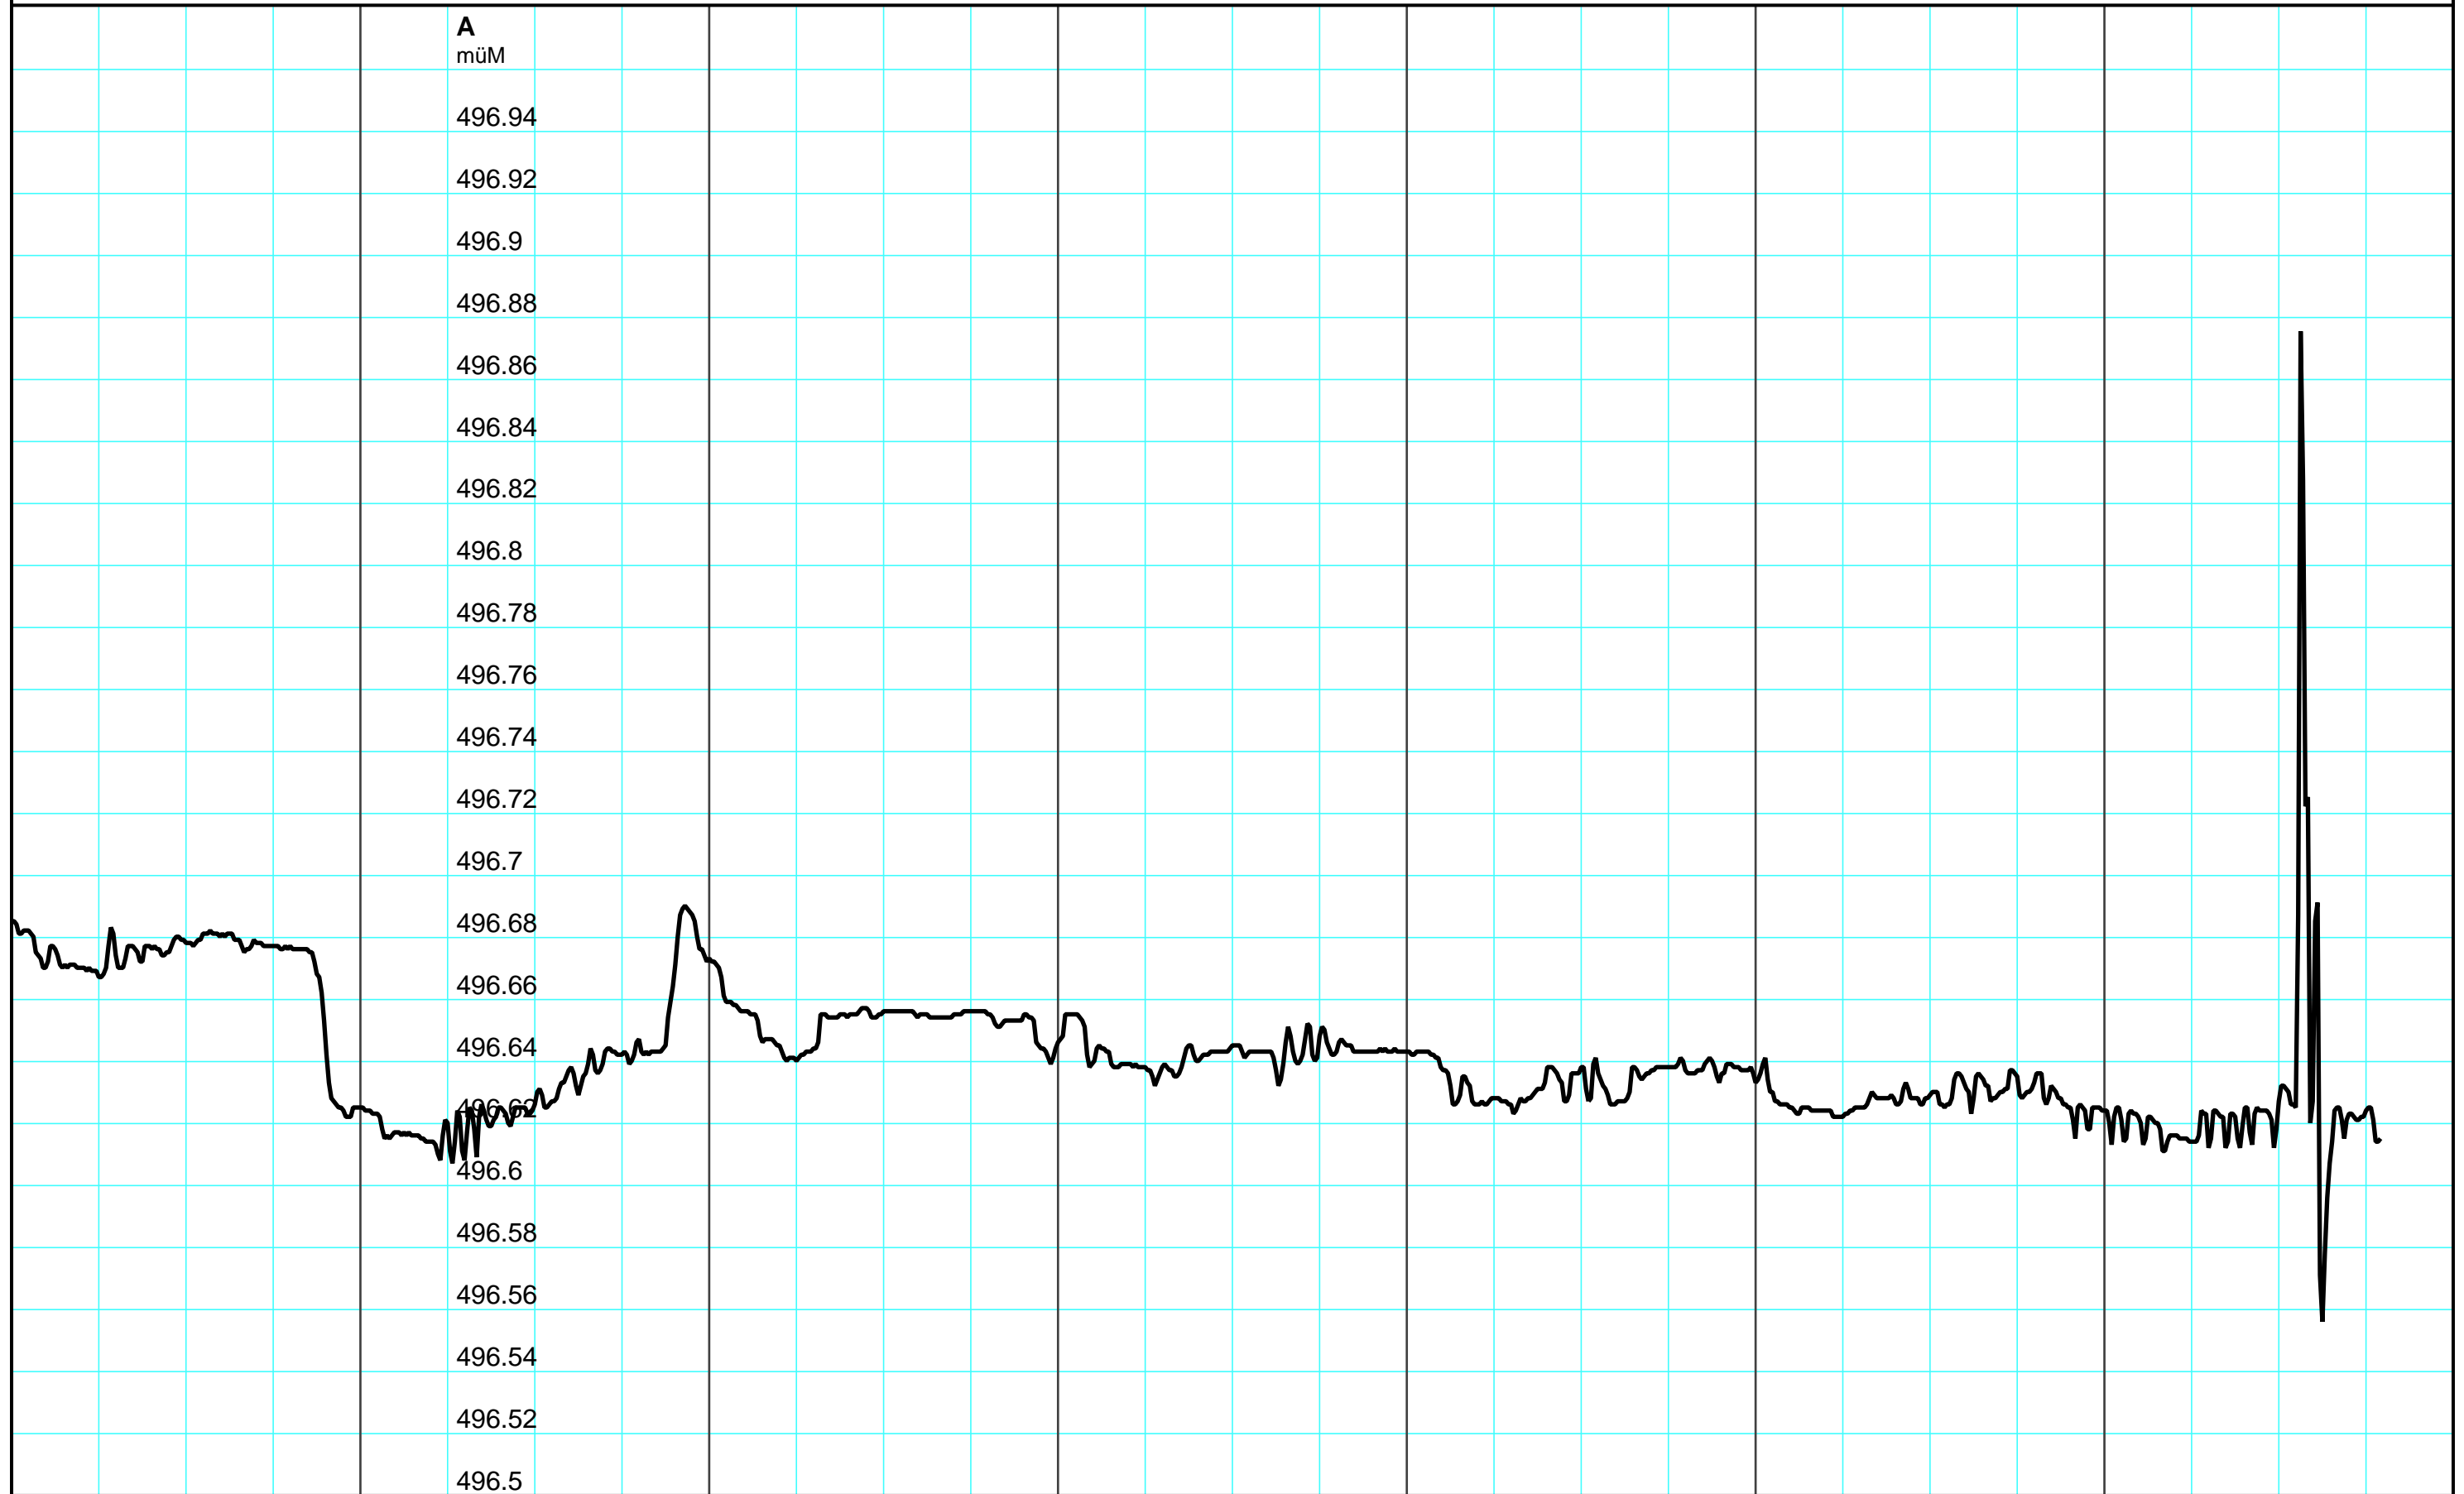

Mi 18.11.2020
12:00

Do 19.11.2020
12:00

Fr 20.11.2020
12:00

Sa 21.11.2020
12:00

So 22.11.2020
12:00

Mo 23.11.2020
12:00

Di 24.11.2020
12:00

AWA Amt für Wasser und Abfall
OED Office des eaux et des déchets
Reiterstrasse 11
3011 Bern
© AWA Amt für Wasser und Abfall 2014

A — A080 02 00 Pegel müM/Aare, Bern, Matte

provisorische Daten
Données provisoires

Kleinere Lücken sind nicht dargestellt.

Wochenganglinie
Aare, Bern Matte

24.11.2020

HydroPro™ Grafik