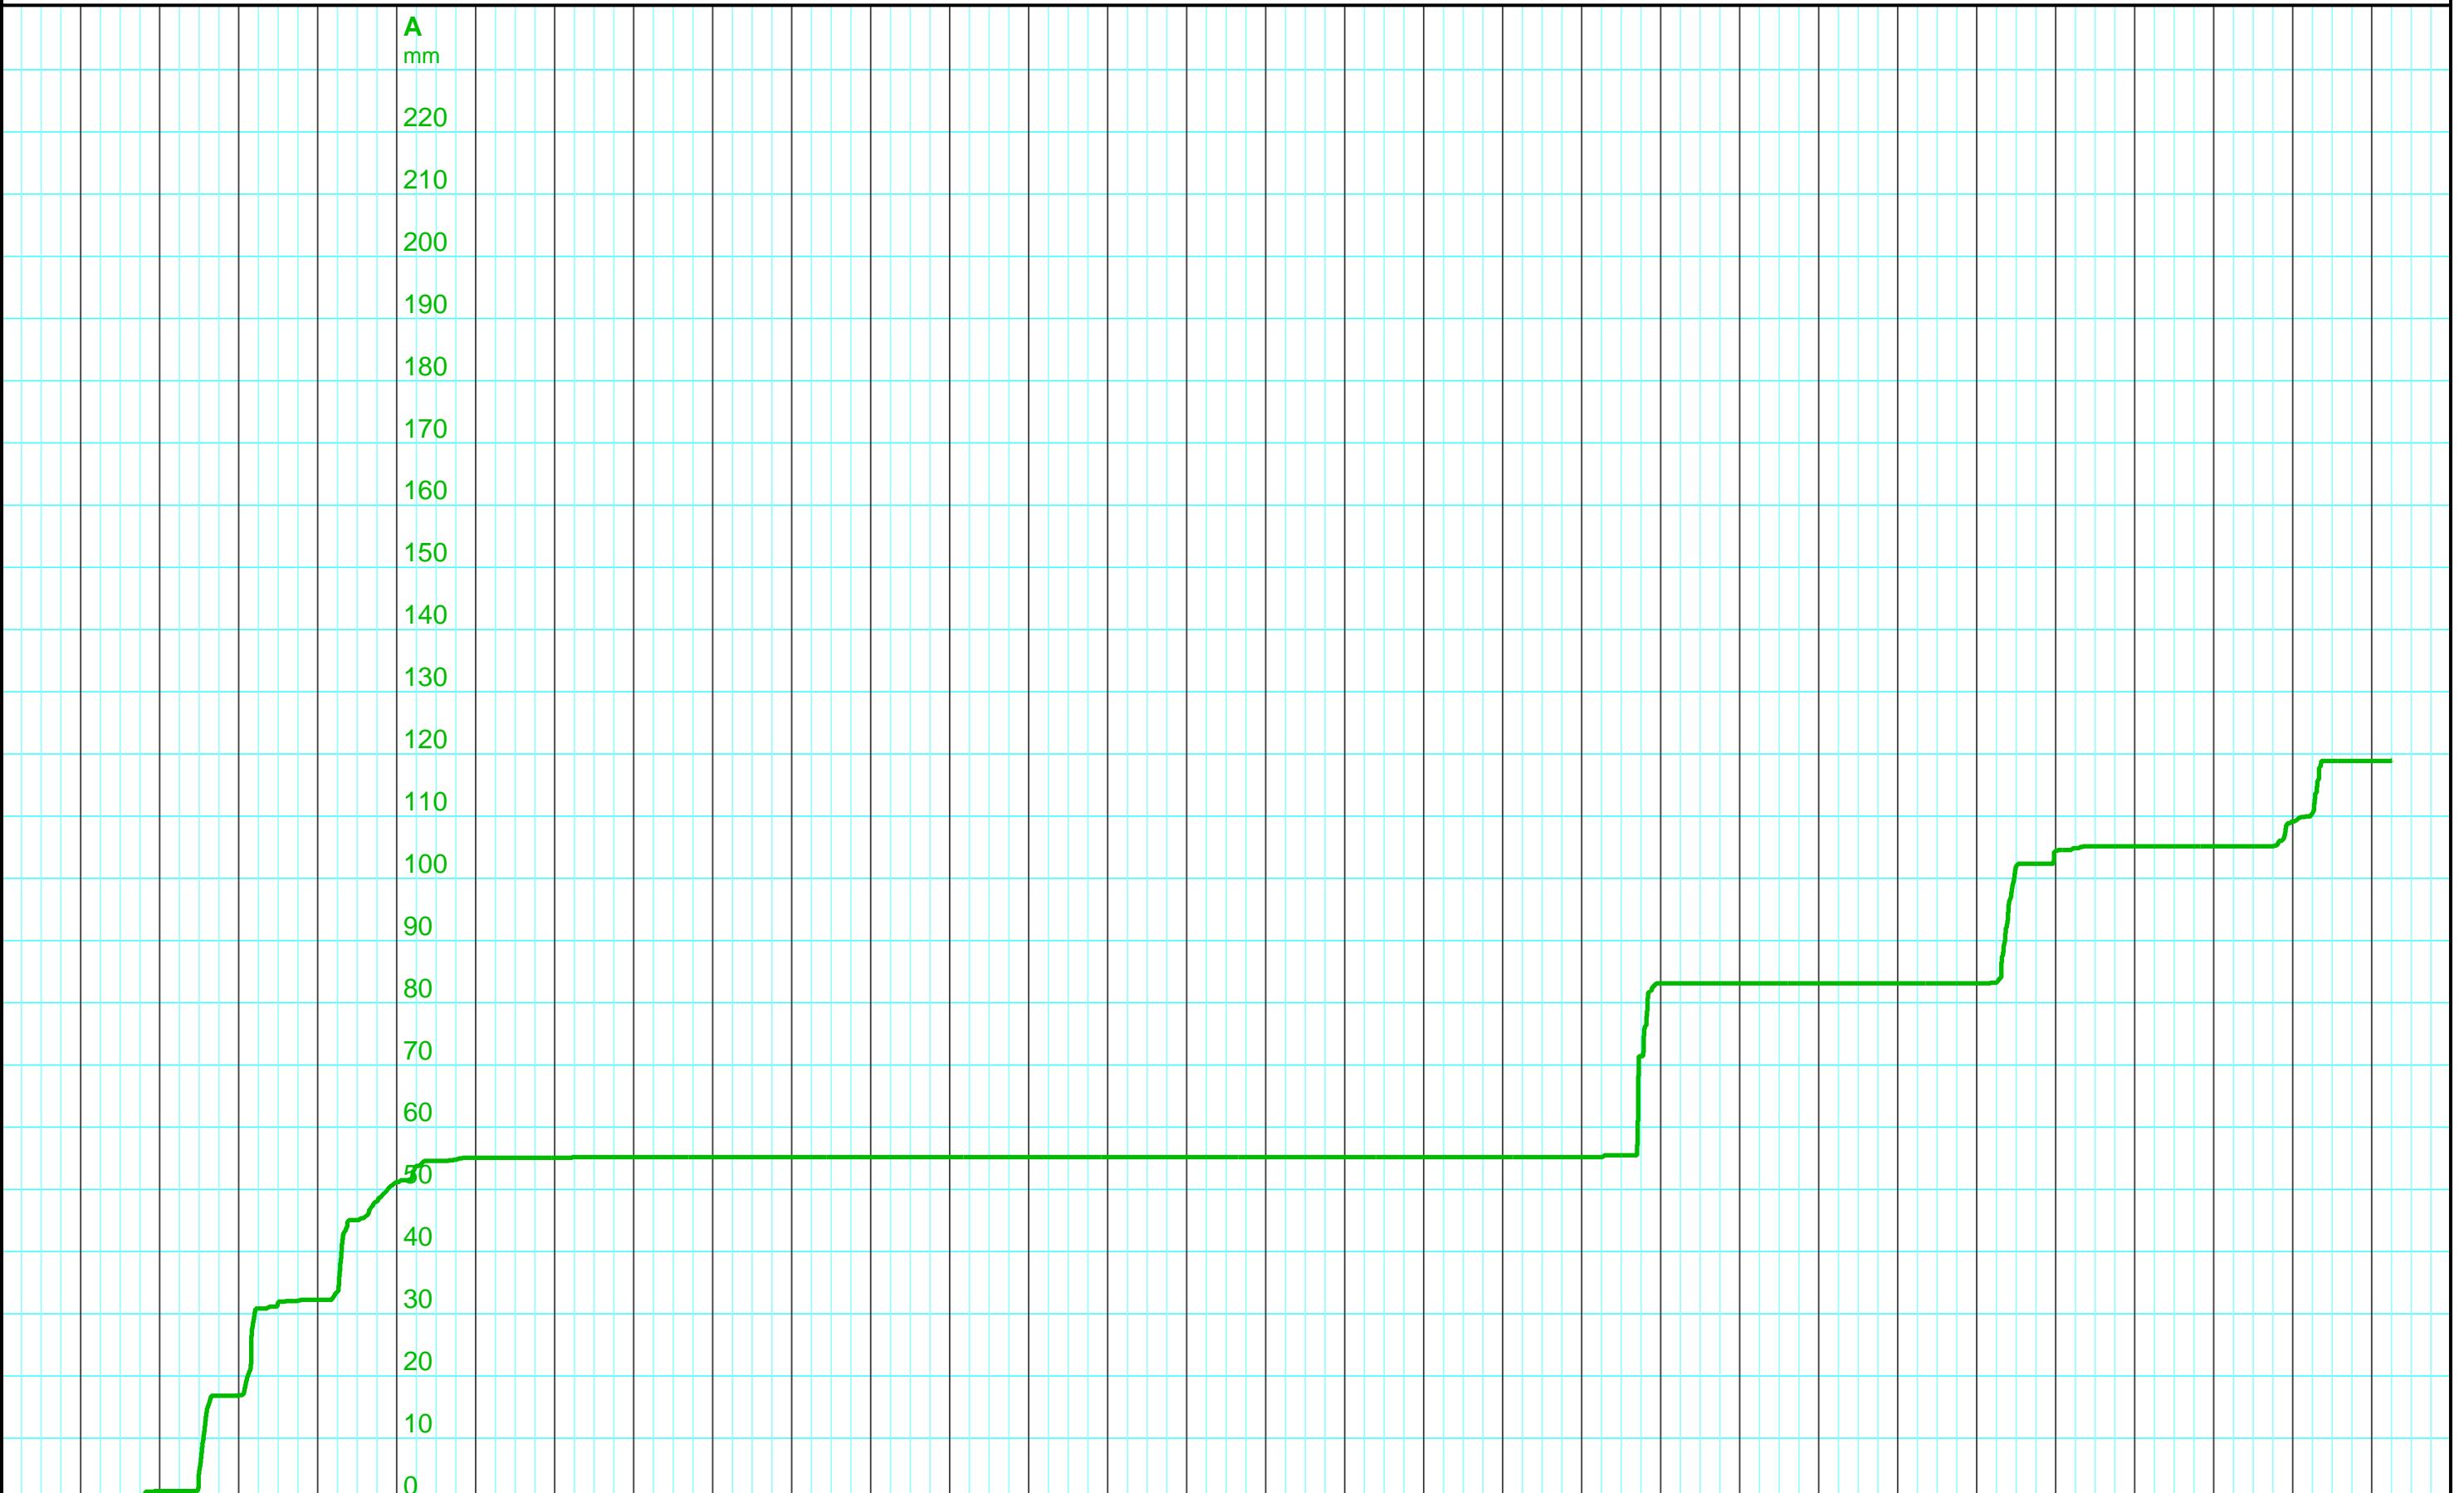

24.8. 2023	25.8. Fr	26.8. Sa	27.8. So	28.8. Mo	29.8. Di	30.8. Mi	31.8. Do	1.9. Fr	2.9. Sa	3.9. So	4.9. Mo	5.9. Di	6.9. Mi	7.9. Do	8.9. 2023	9.9. Sa	10.9. So	11.9. Mo	12.9. Di	13.9. Mi	14.9. Do	15.9. Fr	16.9. Sa	17.9. So	18.9. Mo	19.9. Di	20.9. Mi	21.9. Do	22.9. Fr	23.9. 2023
---------------	-------------	-------------	-------------	-------------	-------------	-------------	-------------	------------	------------	------------	------------	------------	------------	------------	--------------	------------	-------------	-------------	-------------	-------------	-------------	-------------	-------------	-------------	-------------	-------------	-------------	-------------	-------------	---------------

AWA Amt für Wasser und Abfall
 OED Office des eaux et des déchets
 Reiterstrasse 11
 3011 Bern
 © AWA Amt für Wasser und Abfall 2014

A — 6560 12 00 Niederschlag/Riedholz-Wallierhof, [Sum]

Monatsganglinie
E6560 Riedholz-Wallierhof
 23.09.2023
 HydroPRO Grafik